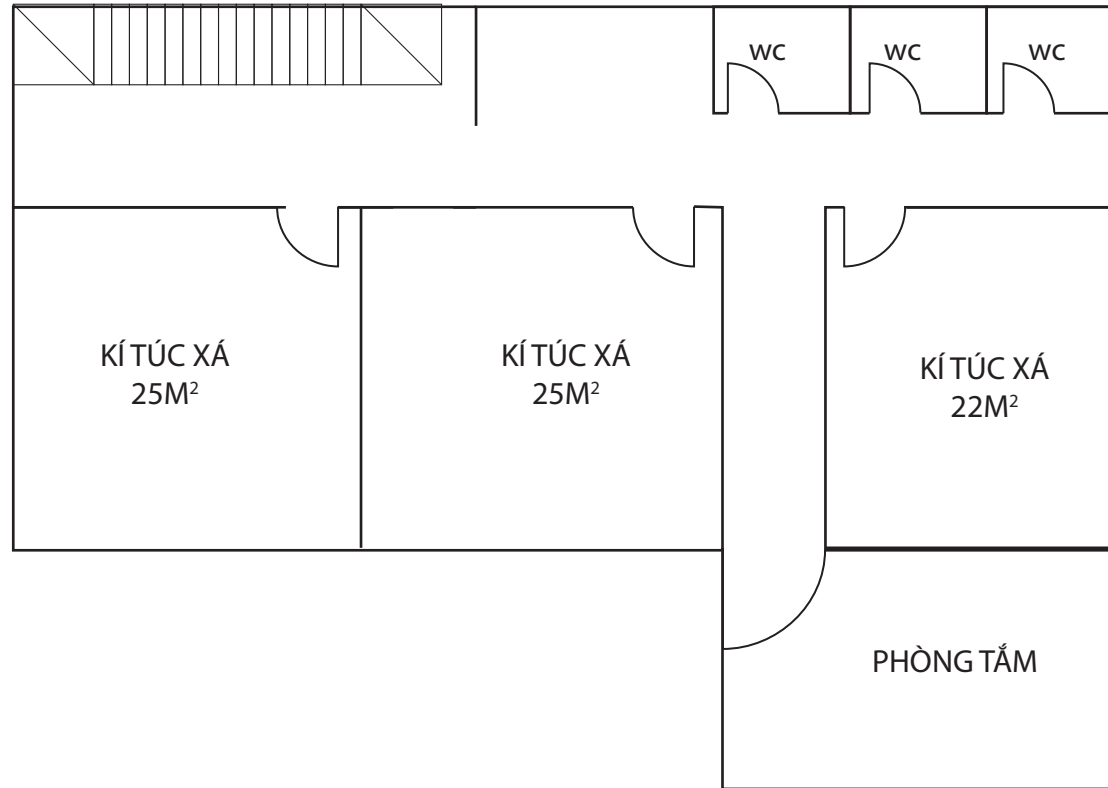

Toà Nhà 02

Toà Nhà 01

Cổng vào

**SƠ ĐỒ TỔNG THỂ**  
**CƠ SỞ ĐÀO TẠO**

**CÔNG TY CỔ PHẦN TRAENCO**  
**TRUNG TÂM ĐÀO TẠO SỐ 3**

**MẶT BẰNG TẦNG 1**  
**TÒA NHÀ 01**

**CÔNG TY CỔ PHẦN TRAENCO**  
**TRUNG TÂM ĐÀO TẠO SỐ 3**

**MẶT BẰNG TẦNG 2**  
**TÒA NHÀ 01**

**CÔNG TY CỔ PHẦN TRAENCO**  
**TRUNG TÂM ĐÀO TẠO SỐ 3**

**MẶT BẰNG TẦNG 3**  
**TÒA NHÀ 01**

**CÔNG TY CỔ PHẦN TRAENCO**  
**TRUNG TÂM ĐÀO TẠO SỐ 3**

**MẶT BẰNG TẦNG 4**  
**TÒA NHÀ 01**

**CÔNG TY CỔ PHẦN TRAENCO**  
**TRUNG TÂM ĐÀO TẠO SỐ 3**

**MẶT BẰNG TẦNG 1**  
**TÒA NHÀ 02**

**CÔNG TY CỔ PHẦN TRAENCO**  
**TRUNG TÂM ĐÀO TẠO SỐ 3**

**MẶT BẰNG TẦNG 2**  
**TÒA NHÀ 02**

**CÔNG TY CỔ PHẦN TRAENCO**  
**TRUNG TÂM ĐÀO TẠO SỐ 3**

### **TRANG THIẾT BỊ VĂN PHÒNG CƠ SỞ ĐÀO TẠO GDDH**

- Tổng số phòng học: 6 phòng ( tổng diện tích 202m<sup>2</sup> )
- Tổng số phòng ở, nội trú: 14 phòng ( tổng diện tích 380m<sup>2</sup> )
- Tổng số phòng y tế: 01 phòng ( tổng diện tích 22m<sup>2</sup> )
- Máy vi tính văn phòng: 10 máy
- Máy tính xách tay phục vụ giảng dạy: 05 máy
- Loa di động phục vụ giảng dạy: 05 cái
- Máy chiếu phục vụ giảng dạy: 05 máy
- Giường tầng cho học viên nội trú: 100 cái
- Tủ cho học viên: 100 cái
- Tủ và thiết bị sơ cấp cứu: 06 tủ
- Máy lạnh: 20 máy