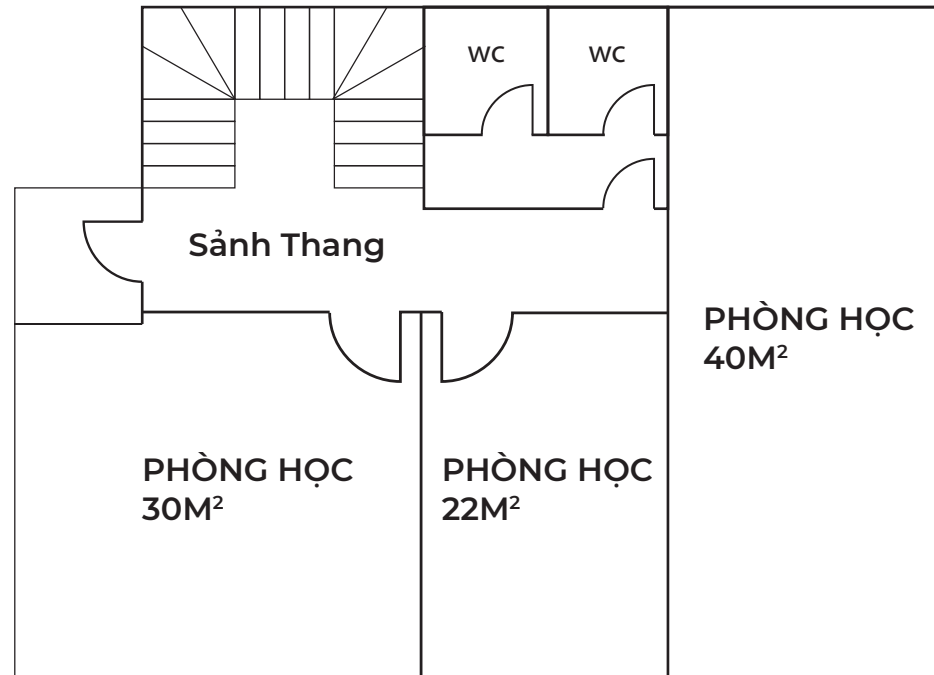

Toà Nhà 02

Toà Nhà 01

Cổng vào

**SƠ ĐỒ TỔNG THỂ**  
**CƠ SỞ ĐÀO TẠO**

**CÔNG TY CỔ PHẦN TRAENCO**  
**TRUNG TÂM ĐÀO TẠO SỐ 3**

**MẶT BẰNG TẦNG 1**  
**TÒA NHÀ 01**

**CÔNG TY CỔ PHẦN TRAENCO**  
**TRUNG TÂM ĐÀO TẠO SỐ 3**

**MẶT BẰNG TẦNG 2**  
**TÒA NHÀ 01**

**CÔNG TY CỔ PHẦN TRAENCO**  
**TRUNG TÂM ĐÀO TẠO SỐ 3**

**MẶT BẰNG TẦNG 3**  
**TÒA NHÀ 01**

**CÔNG TY CỔ PHẦN TRAENCO**  
**TRUNG TÂM ĐÀO TẠO SỐ 3**

**MẶT BẰNG TẦNG 4**  
**TÒA NHÀ 01**

**CÔNG TY CỔ PHẦN TRAENCO**  
**TRUNG TÂM ĐÀO TẠO SỐ 3**

**MẶT BẰNG TẦNG 1**  
**TÒA NHÀ 02**

**CÔNG TY CỔ PHẦN TRAENCO**  
**TRUNG TÂM ĐÀO TẠO SỐ 3**

**MẶT BẰNG TẦNG 2**  
**TÒA NHÀ 02**

**CÔNG TY CỔ PHẦN TRAENCO**  
**TRUNG TÂM ĐÀO TẠO SỐ 3**

### **TRANG THIẾT BỊ VĂN PHÒNG CƠ SỞ ĐÀO TẠO GDDH**

- Tổng số phòng học: 6 phòng ( tổng diện tích 202m<sup>2</sup> )
- Tổng số phòng ở, nội trú: 14 phòng ( tổng diện tích 380m<sup>2</sup> )
- Tổng số phòng y tế: 01 phòng ( tổng diện tích 22m<sup>2</sup> )
- Máy vi tính văn phòng: 10 máy
- Máy tính xách tay phục vụ giảng dạy: 05 máy
- Loa di động phục vụ giảng dạy: 05 cái
- Máy chiếu phục vụ giảng dạy: 05 máy
- Giường tầng cho học viên nội trú: 100 cái
- Tủ cho học viên: 100 cái
- Tủ và thiết bị sơ cấp cứu: 06 tủ
- Máy lạnh: 20 máy