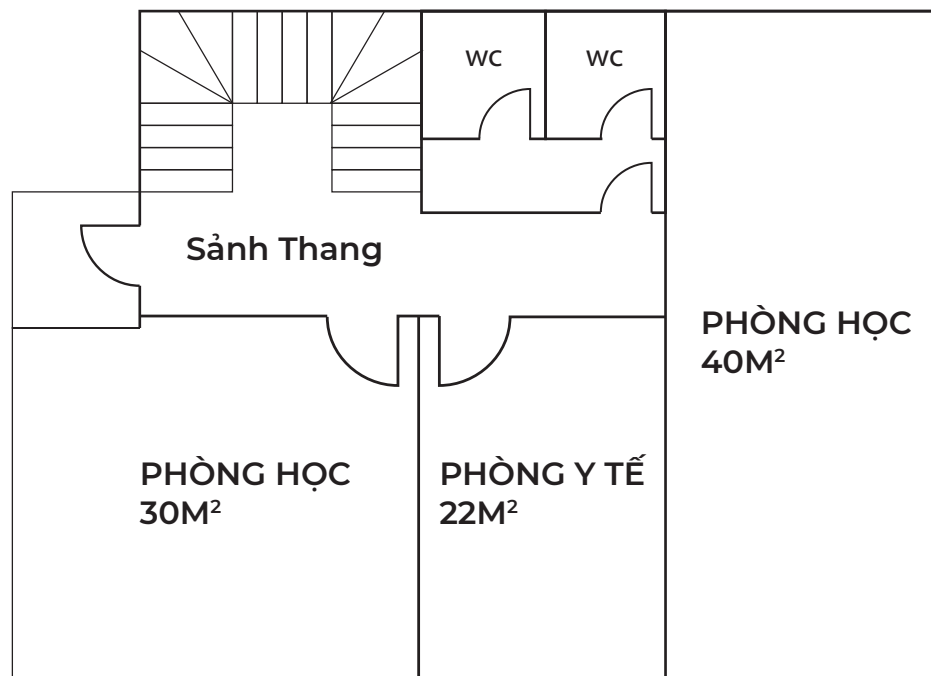

Toà Nhà 02

Toà Nhà 01

Cổng vào

**SƠ ĐỒ TỔNG THỂ**  
**CƠ SỞ ĐÀO TẠO**

**CÔNG TY CỔ PHẦN TRAENCO**  
**TRUNG TÂM ĐÀO TẠO SỐ 3**

**MẶT BẰNG TẦNG 1**  
**TÒA NHÀ 01**

**CÔNG TY CỔ PHẦN TRAENCO**  
**TRUNG TÂM ĐÀO TẠO SỐ 3**

**MẶT BẰNG TẦNG 2**  
**TÒA NHÀ 01**

**CÔNG TY CỔ PHẦN TRAENCO**  
**TRUNG TÂM ĐÀO TẠO SỐ 3**

**MẶT BẰNG TẦNG 3**  
**TÒA NHÀ 01**

**CÔNG TY CỔ PHẦN TRAENCO**  
**TRUNG TÂM ĐÀO TẠO SỐ 3**

**MẶT BẰNG TẦNG 4**  
**TÒA NHÀ 01**

### **TRANG THIẾT BỊ VĂN PHÒNG CƠ SỞ ĐÀO TẠO GDDH**

- Tổng số phòng học: 6 phòng ( tổng diện tích 202m<sup>2</sup> )
- Tổng số phòng ở, nội trú: 14 phòng ( tổng diện tích 380m<sup>2</sup> )
- Tổng số phòng y tế: 01 phòng ( tổng diện tích 22m<sup>2</sup> )
- Máy vi tính văn phòng: 10 máy
- Máy tính xách tay phục vụ giảng dạy: 05 máy
- Loa di động phục vụ giảng dạy: 05 cái
- Máy chiếu phục vụ giảng dạy: 05 máy
- Giường tầng cho học viên nội trú: 100 cái
- Tủ cho học viên: 100 cái
- Tủ và thiết bị sơ cấp cứu: 06 tủ
- Máy lạnh: 20 máy