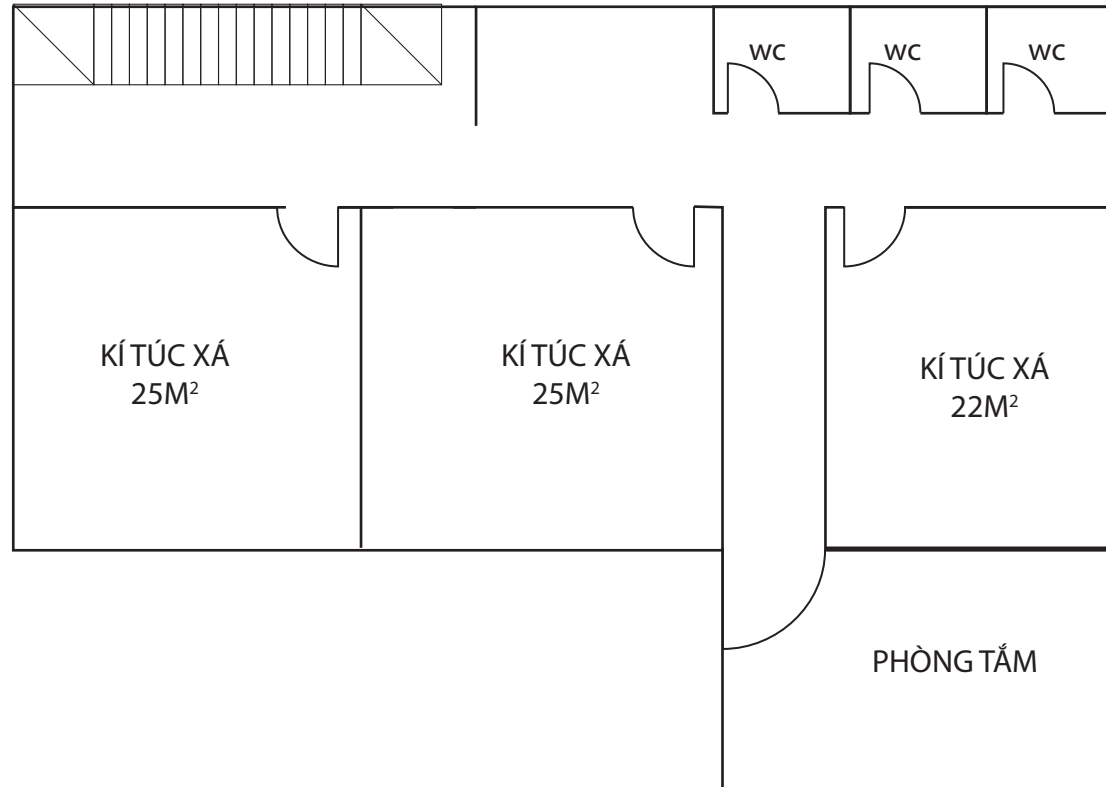

**MẶT BẰNG TẦNG 2**  
**TÒA NHÀ 01**

**CÔNG TY CỔ PHẦN TRAENCO**  
**TRUNG TÂM ĐÀO TẠO SỐ 3**

**MẶT BẰNG TẦNG 3**  
**TÒA NHÀ 01**

**CÔNG TY CỔ PHẦN TRAENCO**  
**TRUNG TÂM ĐÀO TẠO SỐ 3**

**MẶT BẰNG TẦNG 4**  
**TÒA NHÀ 01**

**CÔNG TY CỔ PHẦN TRAENCO**  
**TRUNG TÂM ĐÀO TẠO SỐ 3**

**MẶT BẰNG TẦNG 1**  
**TÒA NHÀ 02**

**CÔNG TY CỔ PHẦN TRAENCO**  
**TRUNG TÂM ĐÀO TẠO SỐ 3**

**MẶT BẰNG TẦNG 2**  
**TÒA NHÀ 02**

**CÔNG TY CỔ PHẦN TRAENCO**  
**TRUNG TÂM ĐÀO TẠO SỐ 3**

**MẶT BẰNG TẦNG 3**  
**TÒA NHÀ 02**

**CÔNG TY CỔ PHẦN TRAENCO**  
**TRUNG TÂM ĐÀO TẠO SỐ 3**

**MẶT BẰNG TẦNG 4**  
**TÒA NHÀ 02**

**CÔNG TY CỔ PHẦN TRAENCO**  
**TRUNG TÂM ĐÀO TẠO SỐ 3**

### **TRANG THIẾT BỊ VĂN PHÒNG CƠ SỞ ĐÀO TẠO GDDH**

- Tổng số phòng học: 6 phòng ( tổng diện tích 202m<sup>2</sup> )
- Tổng số phòng ở, nội trú: 14 phòng ( tổng diện tích 380m<sup>2</sup> )
- Tổng số phòng y tế: 01 phòng ( tổng diện tích 22m<sup>2</sup> )
- Máy vi tính văn phòng: 10 máy
- Máy tính xách tay phục vụ giảng dạy: 05 máy
- Loa di động phục vụ giảng dạy: 05 cái
- Máy chiếu phục vụ giảng dạy: 05 máy
- Giường tầng cho học viên nội trú: 100 cái
- Tủ cho học viên: 100 cái
- Tủ và thiết bị sơ cấp cứu: 06 tủ
- Máy lạnh: 20 máy