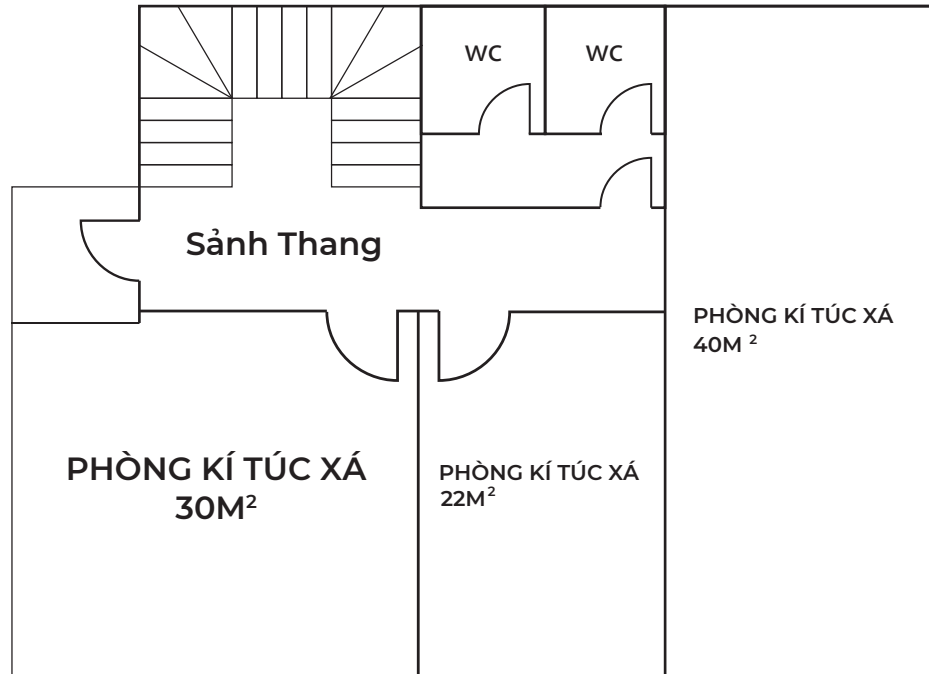

Toà Nhà 02

Toà Nhà 01

Cổng vào

**SƠ ĐỒ TỔNG THỂ**  
**CƠ SỞ ĐÀO TẠO**

**CÔNG TY CỔ PHẦN TRAENCO**  
**TRUNG TÂM ĐÀO TẠO SỐ 3**

**MẶT BẰNG TẦNG 1**  
**TÒA NHÀ 01**

**CÔNG TY CỔ PHẦN TRAENCO**  
**TRUNG TÂM ĐÀO TẠO SỐ 3**

**MẶT BẰNG TẦNG 2**  
**TÒA NHÀ 01**

**CÔNG TY CỔ PHẦN TRAENCO**  
**TRUNG TÂM ĐÀO TẠO SỐ 3**

**MẶT BẰNG TẦNG 3**  
**TÒA NHÀ 01**

**CÔNG TY CỔ PHẦN TRAENCO**  
**TRUNG TÂM ĐÀO TẠO SỐ 3**

**MẶT BẰNG TẦNG 4**  
**TÒA NHÀ 01**

**CÔNG TY CỔ PHẦN TRAENCO**  
**TRUNG TÂM ĐÀO TẠO SỐ 3**

**MẶT BẰNG TẦNG 1**  
**TÒA NHÀ 02**

**CÔNG TY CỔ PHẦN TRAENCO**  
**TRUNG TÂM ĐÀO TẠO SỐ 3**

**MẶT BẰNG TẦNG 2**  
**TÒA NHÀ 02**

**CÔNG TY CỔ PHẦN TRAENCO**  
**TRUNG TÂM ĐÀO TẠO SỐ 3**

### **TRANG THIẾT BỊ VĂN PHÒNG CƠ SỞ ĐÀO TẠO GDDH**

- Tổng số phòng học: 6 phòng ( tổng diện tích 202m<sup>2</sup> )
- Tổng số phòng ở, nội trú: 14 phòng ( tổng diện tích 380m<sup>2</sup> )
- Tổng số phòng y tế: 01 phòng ( tổng diện tích 22m<sup>2</sup> )
- Máy vi tính văn phòng: 10 máy
- Máy tính xách tay phục vụ giảng dạy: 05 máy
- Loa di động phục vụ giảng dạy: 05 cái
- Máy chiếu phục vụ giảng dạy: 05 máy
- Giường tầng cho học viên nội trú: 100 cái
- Tủ cho học viên: 100 cái
- Tủ và thiết bị sơ cấp cứu: 06 tủ
- Máy lạnh: 20 máy